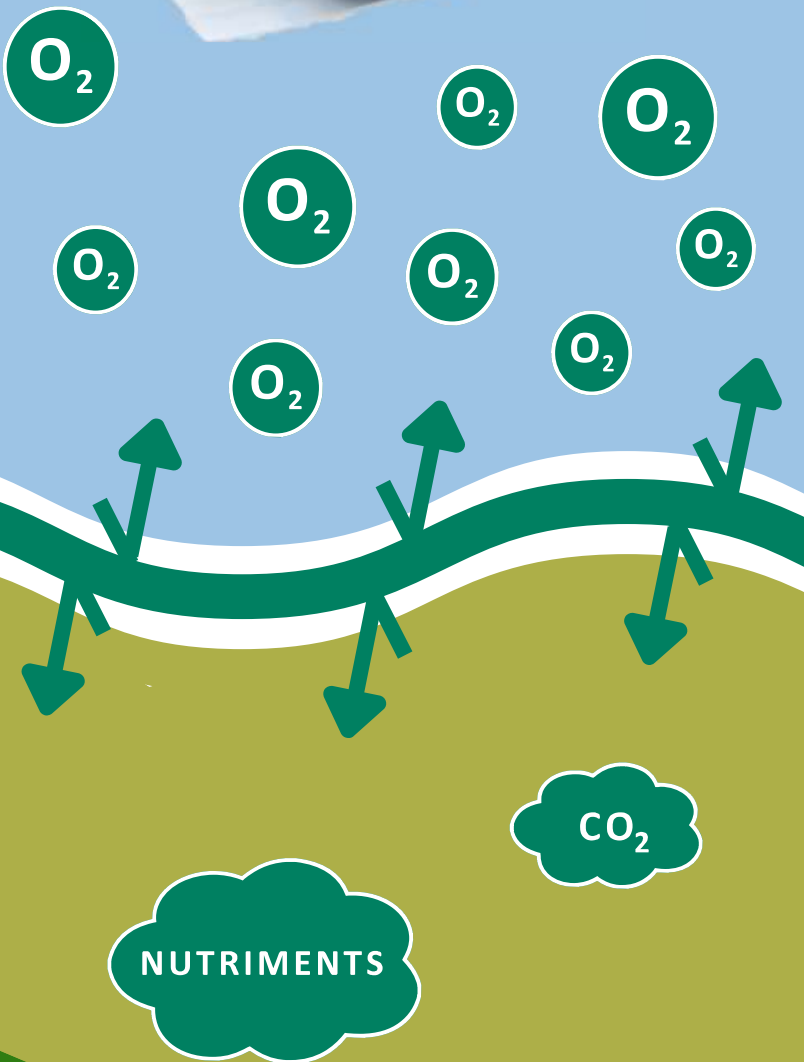

# BARRIÈRE COMBO 2 EN 1

La barrière combo 2 en 1 est une  
toile d'ensilage et un film de  
sous-couche enroulés ensemble  
pour créer un film plus épais.

## Dimensions :

Largeur	Longueur	Épaisseur
32' à 60' (10m à 18m)	100' à 500' (30m à 152m)	6.6MIL

Résiste aux conditions extrêmes

Condition anaérobie

Stabilisé aux rayons UV

Productivité améliorée

Facile, rapide et sûr