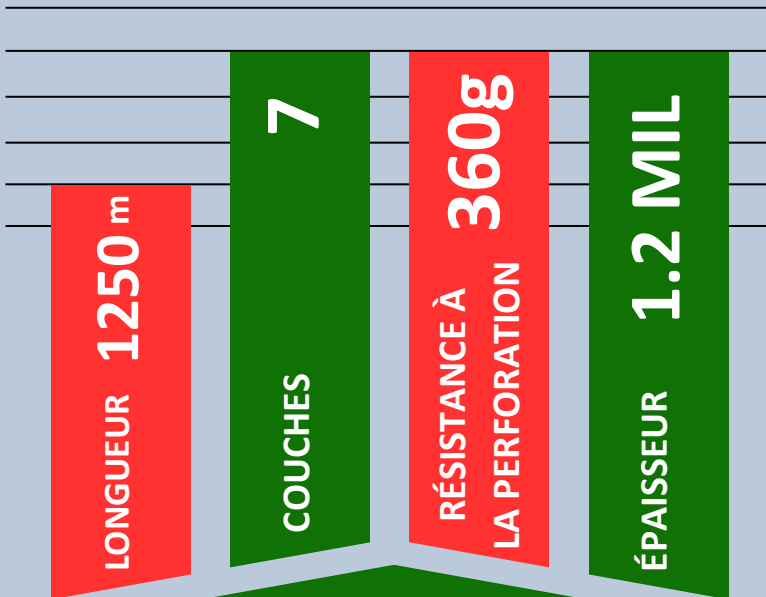

SuperMaxSeal 7

Formulation améliorée et
protection accrue.

LE MEILLEUR FILM DU MARCHÉ.

Perfectionné dans l'enrobage des **BALLES CARRÉES**. Sa plus grande épaisseur offre une protection accrue contre les conditions imparfaites du sol et lui permet d'écraser facilement les grosses tiges. Il présente une excellente résistance aux coins carrés des balles.

COULEUR :

Blanc

DIMENSIONS :

30" x 1250m x 1.2MIL